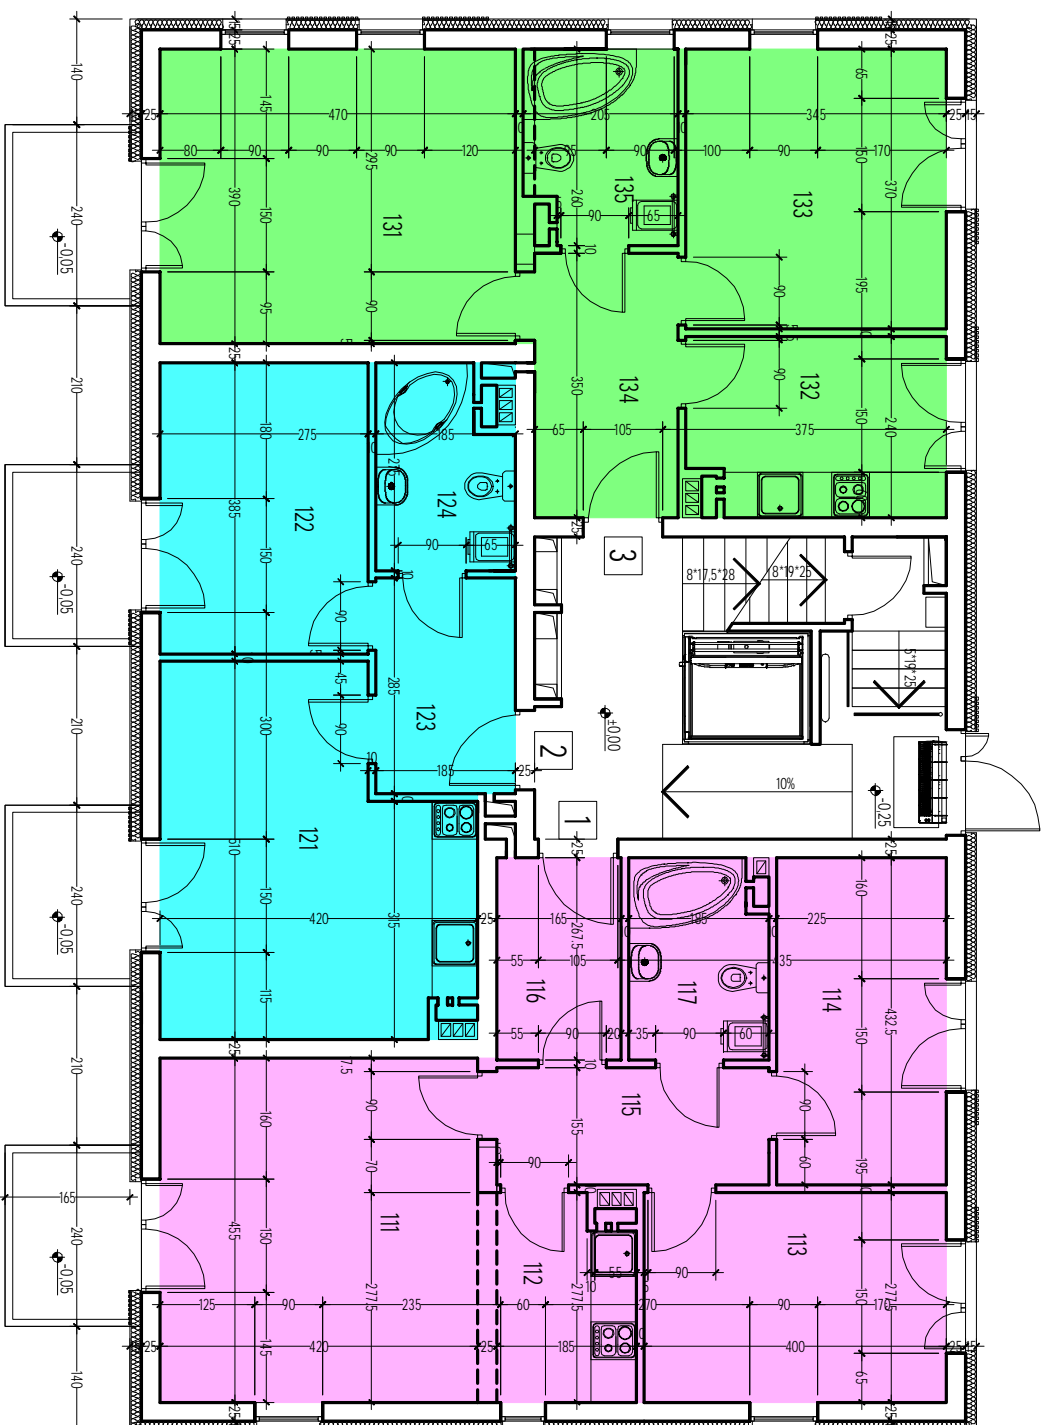

# Rzut parteru

1	
111 Pokój	18,84 m <sup>2</sup>
112 Kuchnia	5,43 m <sup>2</sup>
113 Pokój	10,89 m <sup>2</sup>
114 Pokój	9,31 m <sup>2</sup>
115 Przedpokój	5,42 m <sup>2</sup>
116 Przedpokój	4,12 m <sup>2</sup>
117 Łazienka	4,43 m <sup>2</sup>
Razem	58,44 m <sup>2</sup>
2	
121 Pokój z aneksem kuchennym	17,52 m <sup>2</sup>
122 Pokój	10,40 m <sup>2</sup>
123 Przedpokój	5,16 m <sup>2</sup>
124 Łazienka	4,42 m <sup>2</sup>
Razem	37,5 m <sup>2</sup>
3	
131 Pokój	18,07 m <sup>2</sup>
132 Kuchnia	7,77 m <sup>2</sup>
133 Pokój	12,55 m <sup>2</sup>
134 Przedpokój	6,48 m <sup>2</sup>
135 Łazienka	4,89 m <sup>2</sup>
Razem	49,76 m <sup>2</sup>

BUDYNEK WIELORODZINNY PRZY UL. ALBAŃSKIEJ W KRAKOWIE

30A

PARTER