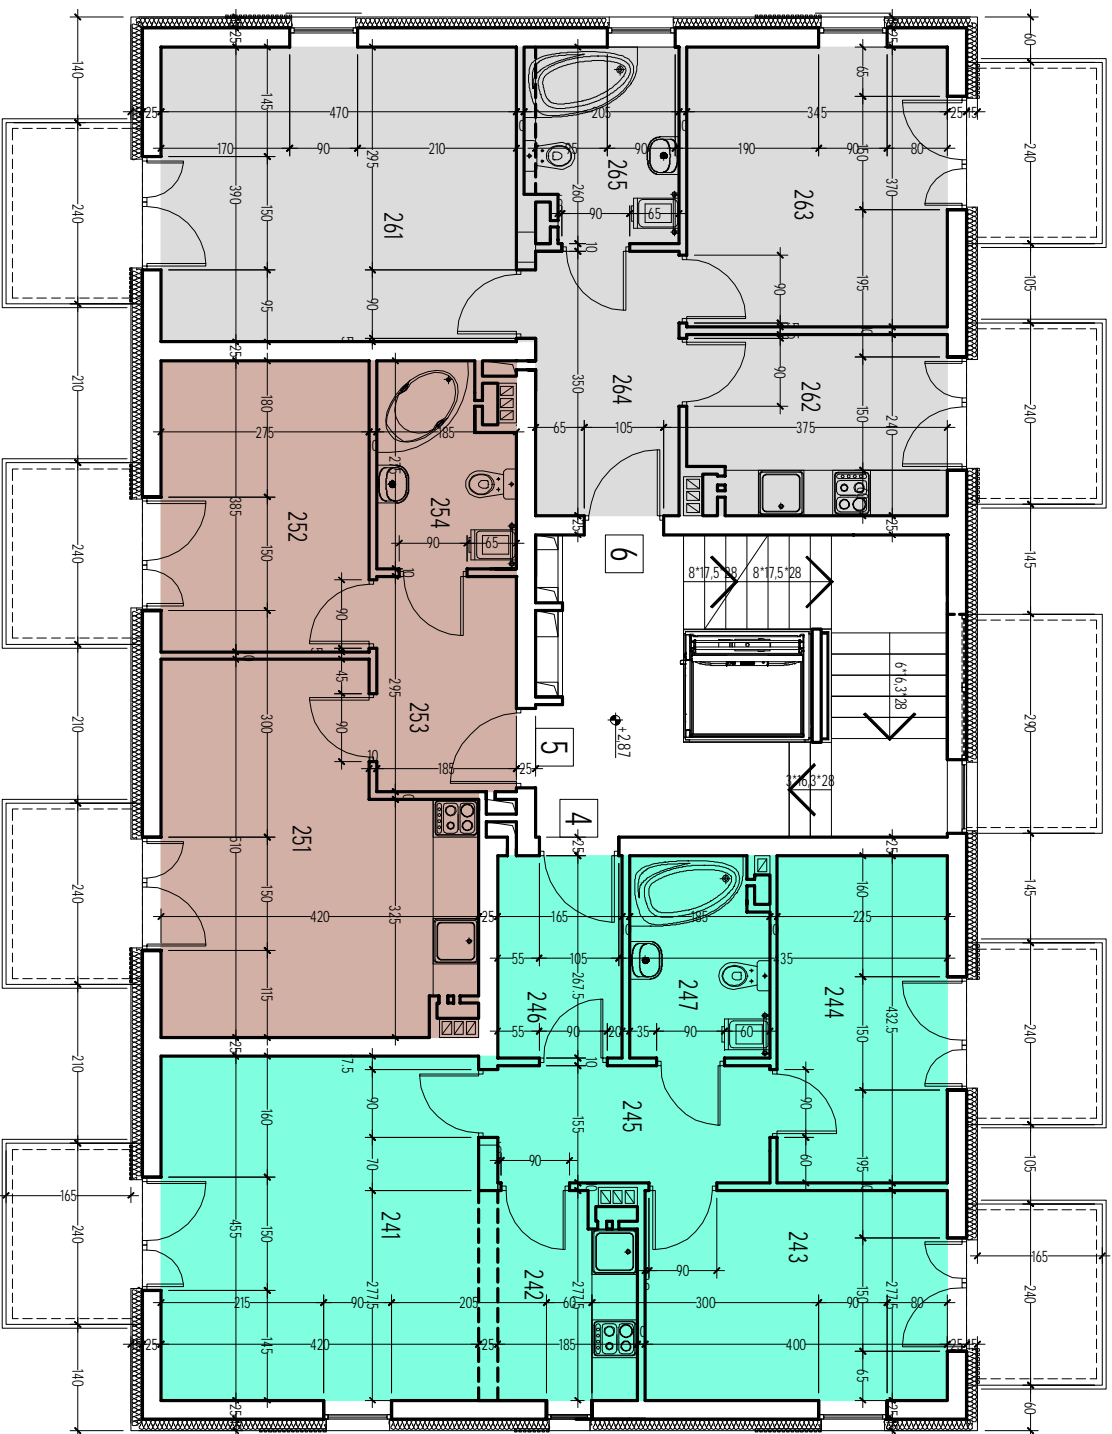

Rzut kondygnacji powtarzalnej

4			
241	Pokój	18,84	m ²
242	Kuchnia	5,43	m ²
243	Pokój	10,89	m ²
244	Pokój	9,31	m ²
245	Przedpokój	5,42	m ²
246	Przedpokój	4,12	m ²
247	Łazienka	4,43	m ²
Razem		58,44	m ²
5			
251	Pokój z aneksem kuchennym	17,52	m ²
252	Pokój	10,40	m ²
253	Przedpokój	5,16	m ²
254	Łazienka	4,42	m ²
Razem		37,5	m ²
6			
261	Pokój	18,07	m ²
262	Kuchnia	7,77	m ²
263	Pokój	12,55	m ²
264	Przedpokój	6,48	m ²
265	Łazienka	4,89	m ²
Razem		49,76	m ²

BUDYNEK WIELORODZINNY PRZY UL. ALBAŃSKIEJ W KRAKOWIE

28

1 PIĘTRO